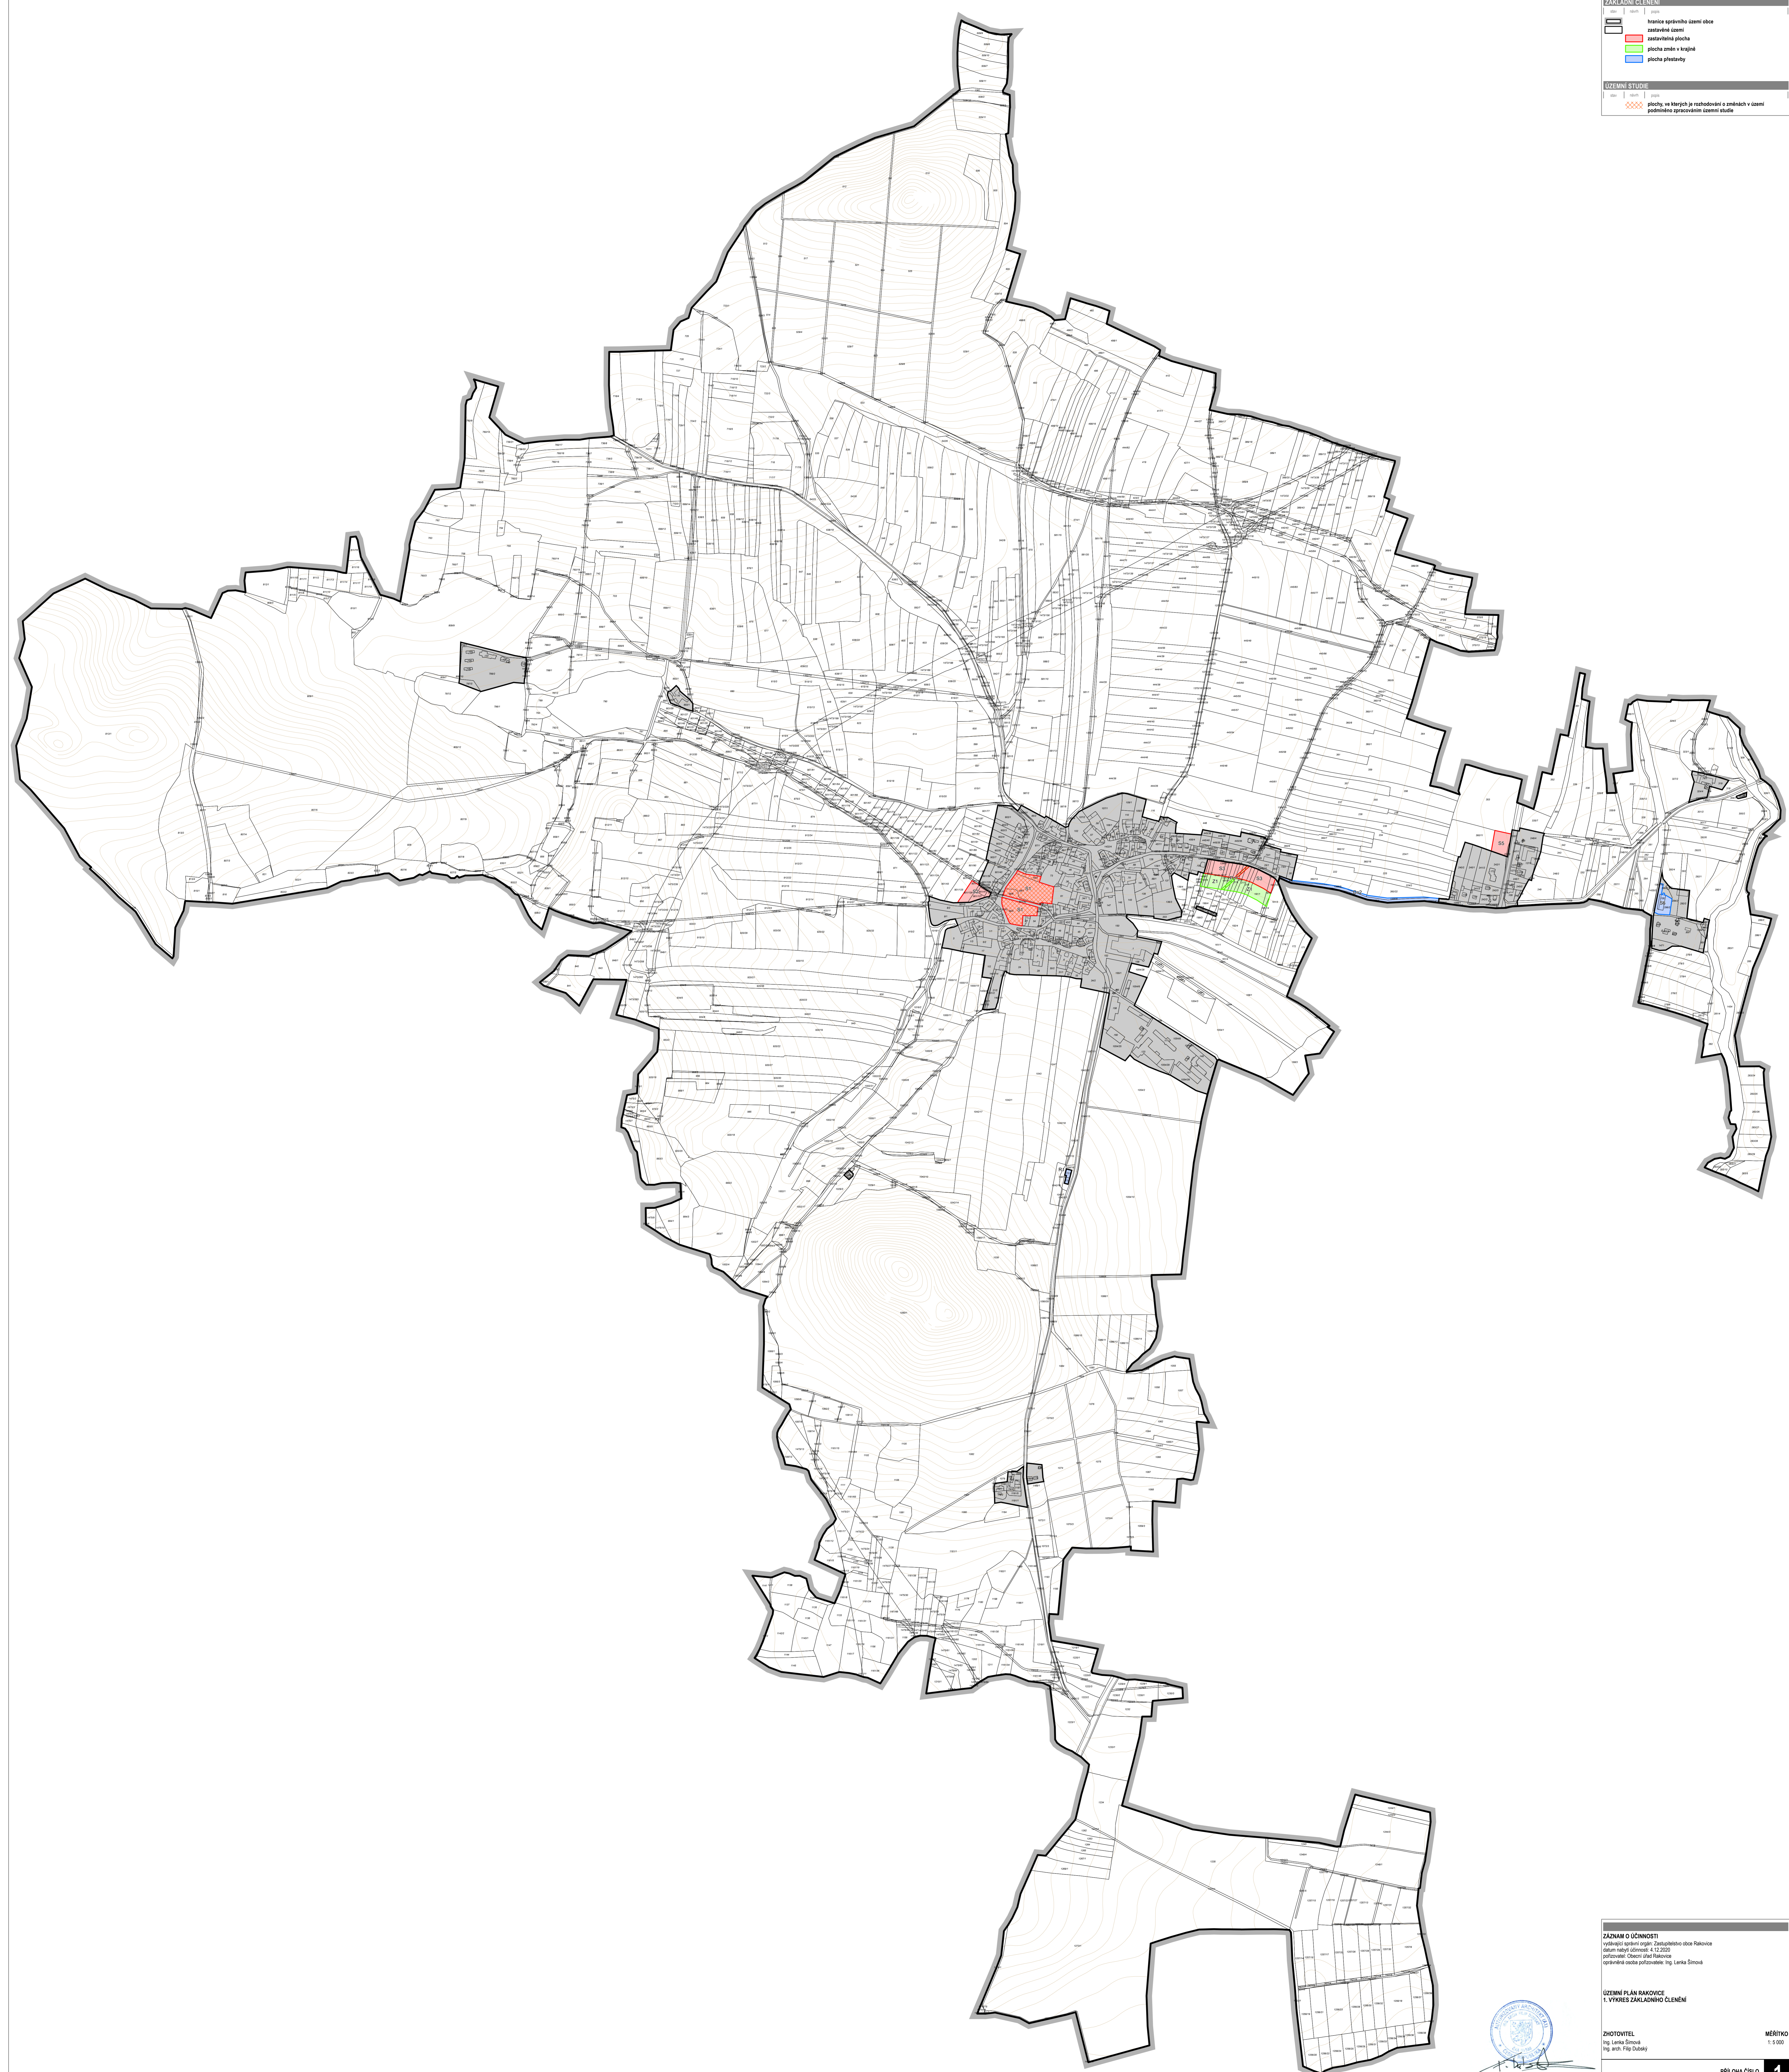

ZÁKLADNÍ ČLENĚNÍ

- hranice území obce
- zastavěná území
- zastavěná plocha
- plocha země v krajně
- plocha přezdobu

ÚZEMNÍ STUDIE

- plochy, ve kterých je rozhodováno o změnách v území podle územní studie

ZÁZNAM O ČINNOSTI
 vypracování územního plánu: územní úřad obce Rakovice
 datum vydání územního plánu: 12. 2023
 pořizovatel: Územní úřad Rakovice
 oprávněná osoba pořizovatele: Ing. Lenka Širová

ÚZEMNÍ PLÁN RAKOVICE
1. VÝKRES ZÁKLADNÍHO ČLENĚNÍ

ZHOVIATEL
 Ing. Lenka Širová
 Ing. arch. Filip Dubský

MĚŘÍTKO
 1:5 000

PRŮLOHA ČÍSLO
 1